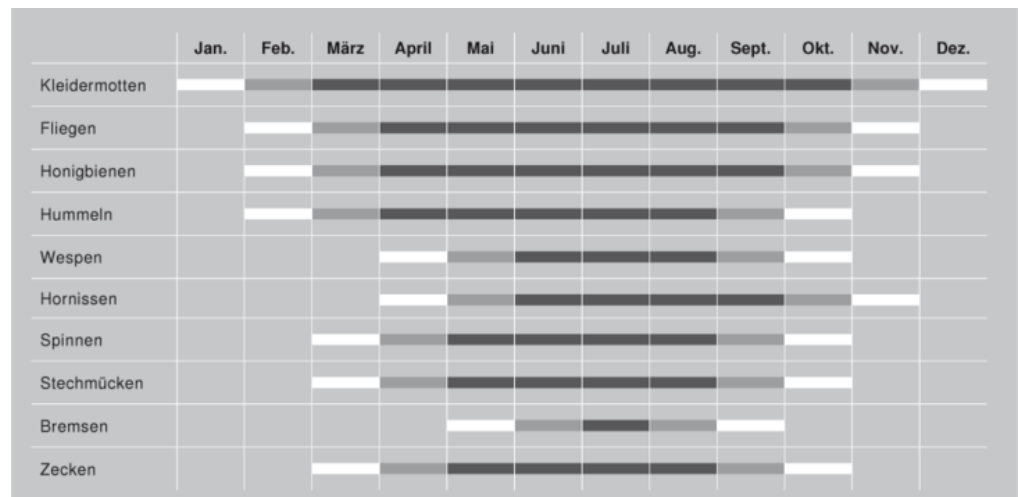

Insektenflug im Jahresverlauf

□ sporadische Belastung ■ schwache Belastung ■ starke Belastung

Alle Informationen im Überblick

- Festrahmen
- Drehrahmen
- Pendeltür
- Insektenschutz-Plissee
- Schieberahmen
- Rollo
- Sonderformen
- Lichtschachtabdeckung
- Farben & Gaze

Sitemap | Impressum | Datenschutz

Druckversion | Seite als PDF speichern