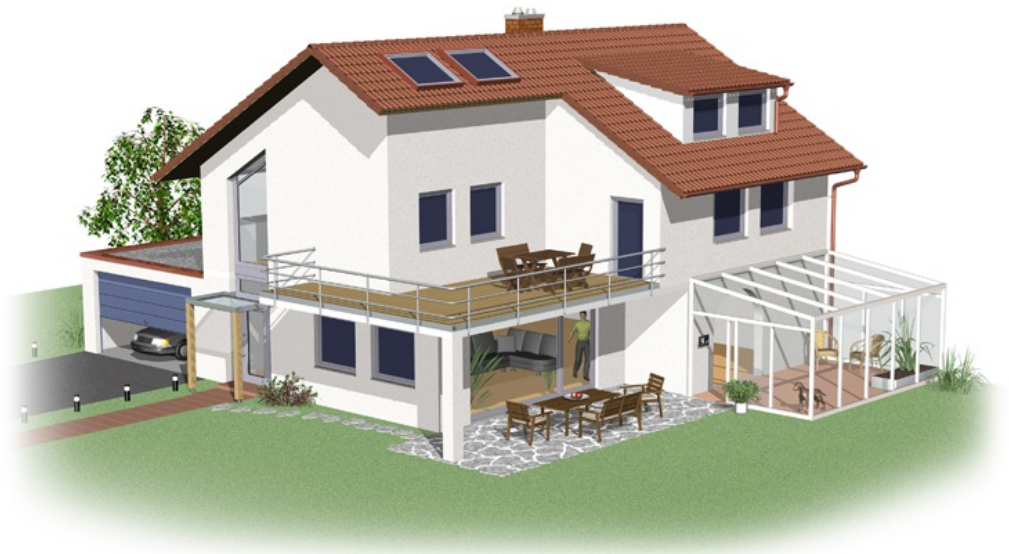

Produkte

Wir setzen für Sie auf Gutes und Bewährtes - auf Top-Produkte bekannter Hersteller. So können wir eine breite Auswahl bieten, die für Sie individuelle Lösungen möglich macht: Farben, Formen, verschiedene Materialien und ein professioneller Service - das alles zusammen macht den Unterschied! Selbstverständlich bekommen Sie von uns alles individuell nur für Sie gefertigt.

Vertrauen Sie uns. Wir sichern Ihnen die volle Garantieleistung zu und stellen Service und Wartung sicher. Denn ein erfahrener Betrieb wie wir, weiß worauf es ankommt.